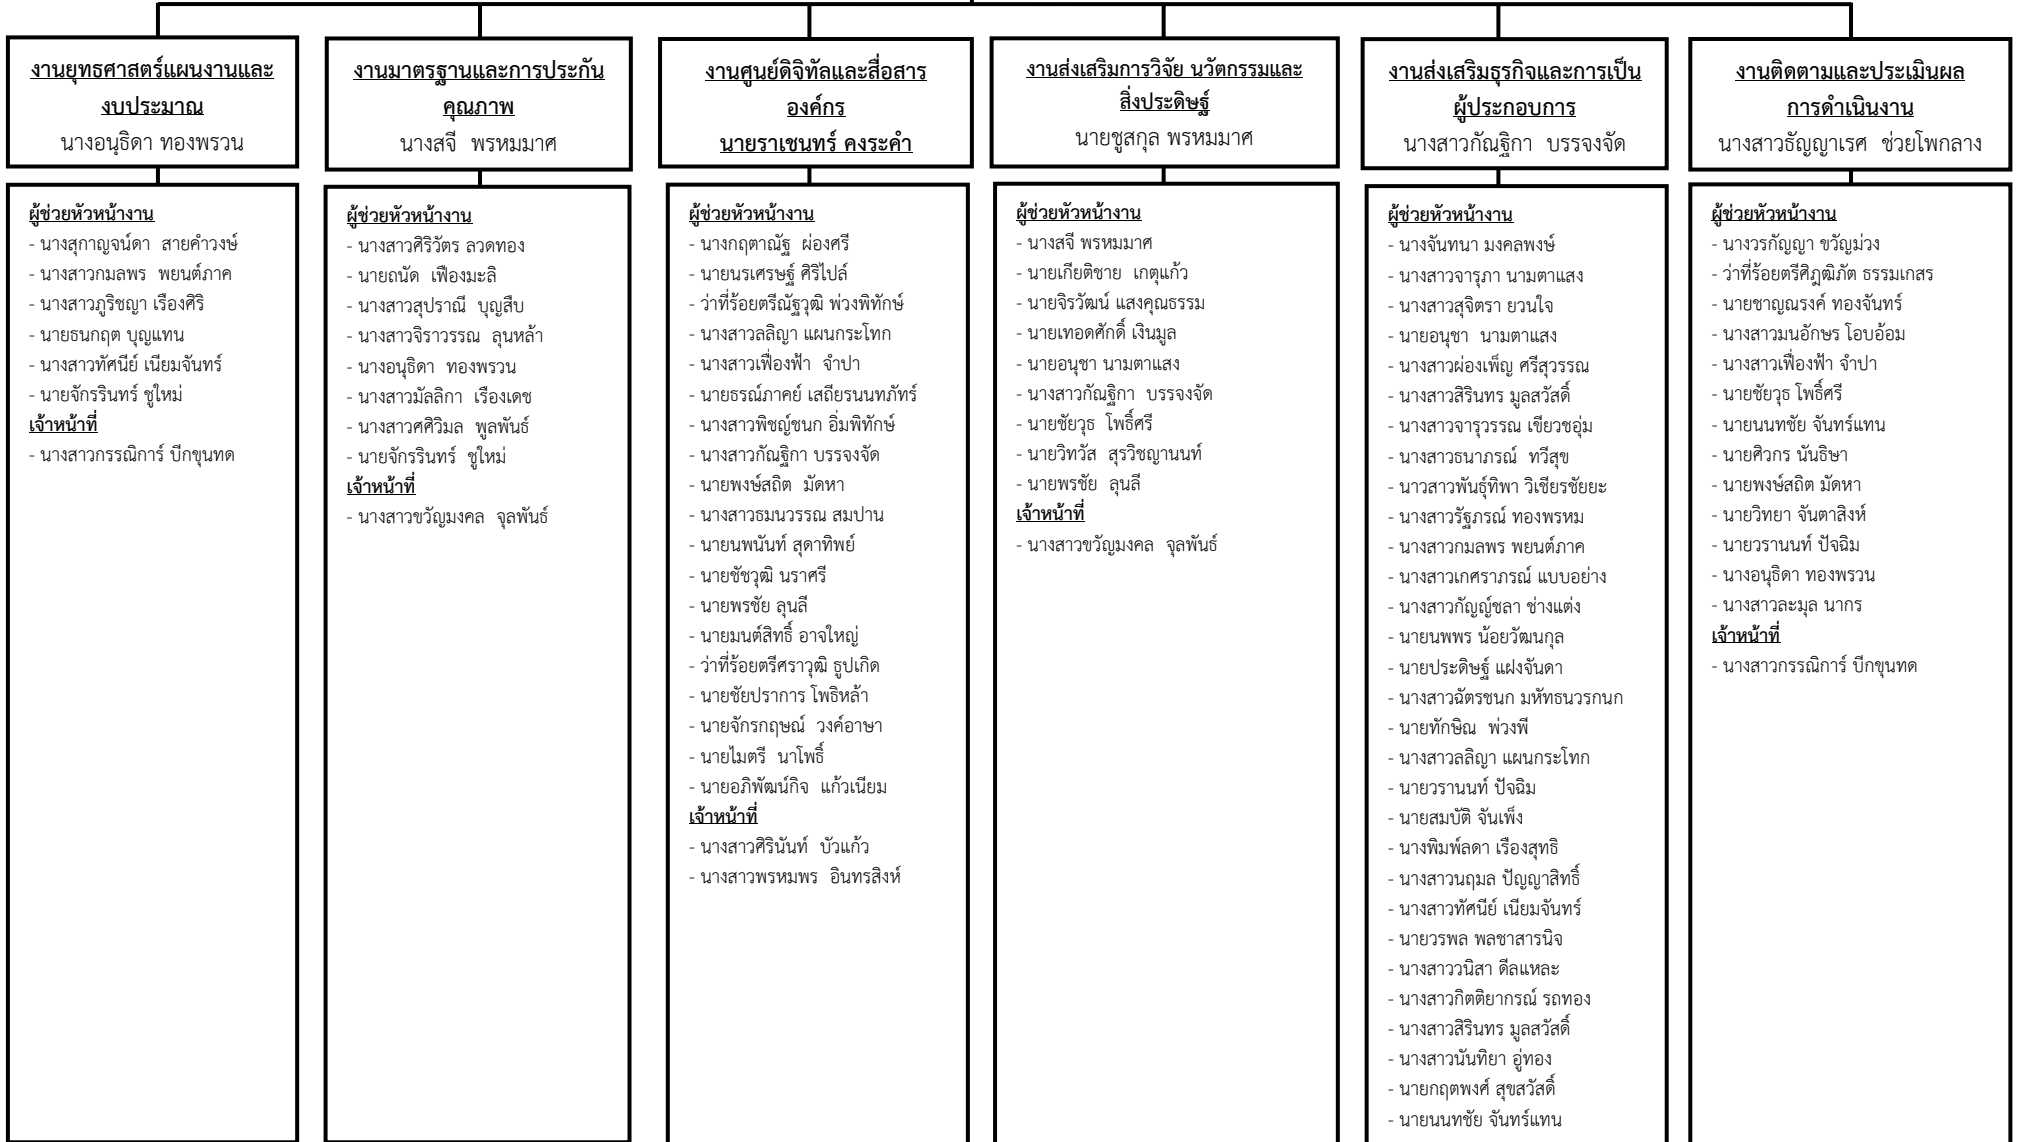

แผนภูมิบริหารสถานศึกษาฝ่ายยุทธศาสตร์และแผนงาน

นายบดีรัฐ ฐิติวิษณุภูวนะ
รองผู้อำนวยการฝ่ายยุทธศาสตร์และแผนงาน