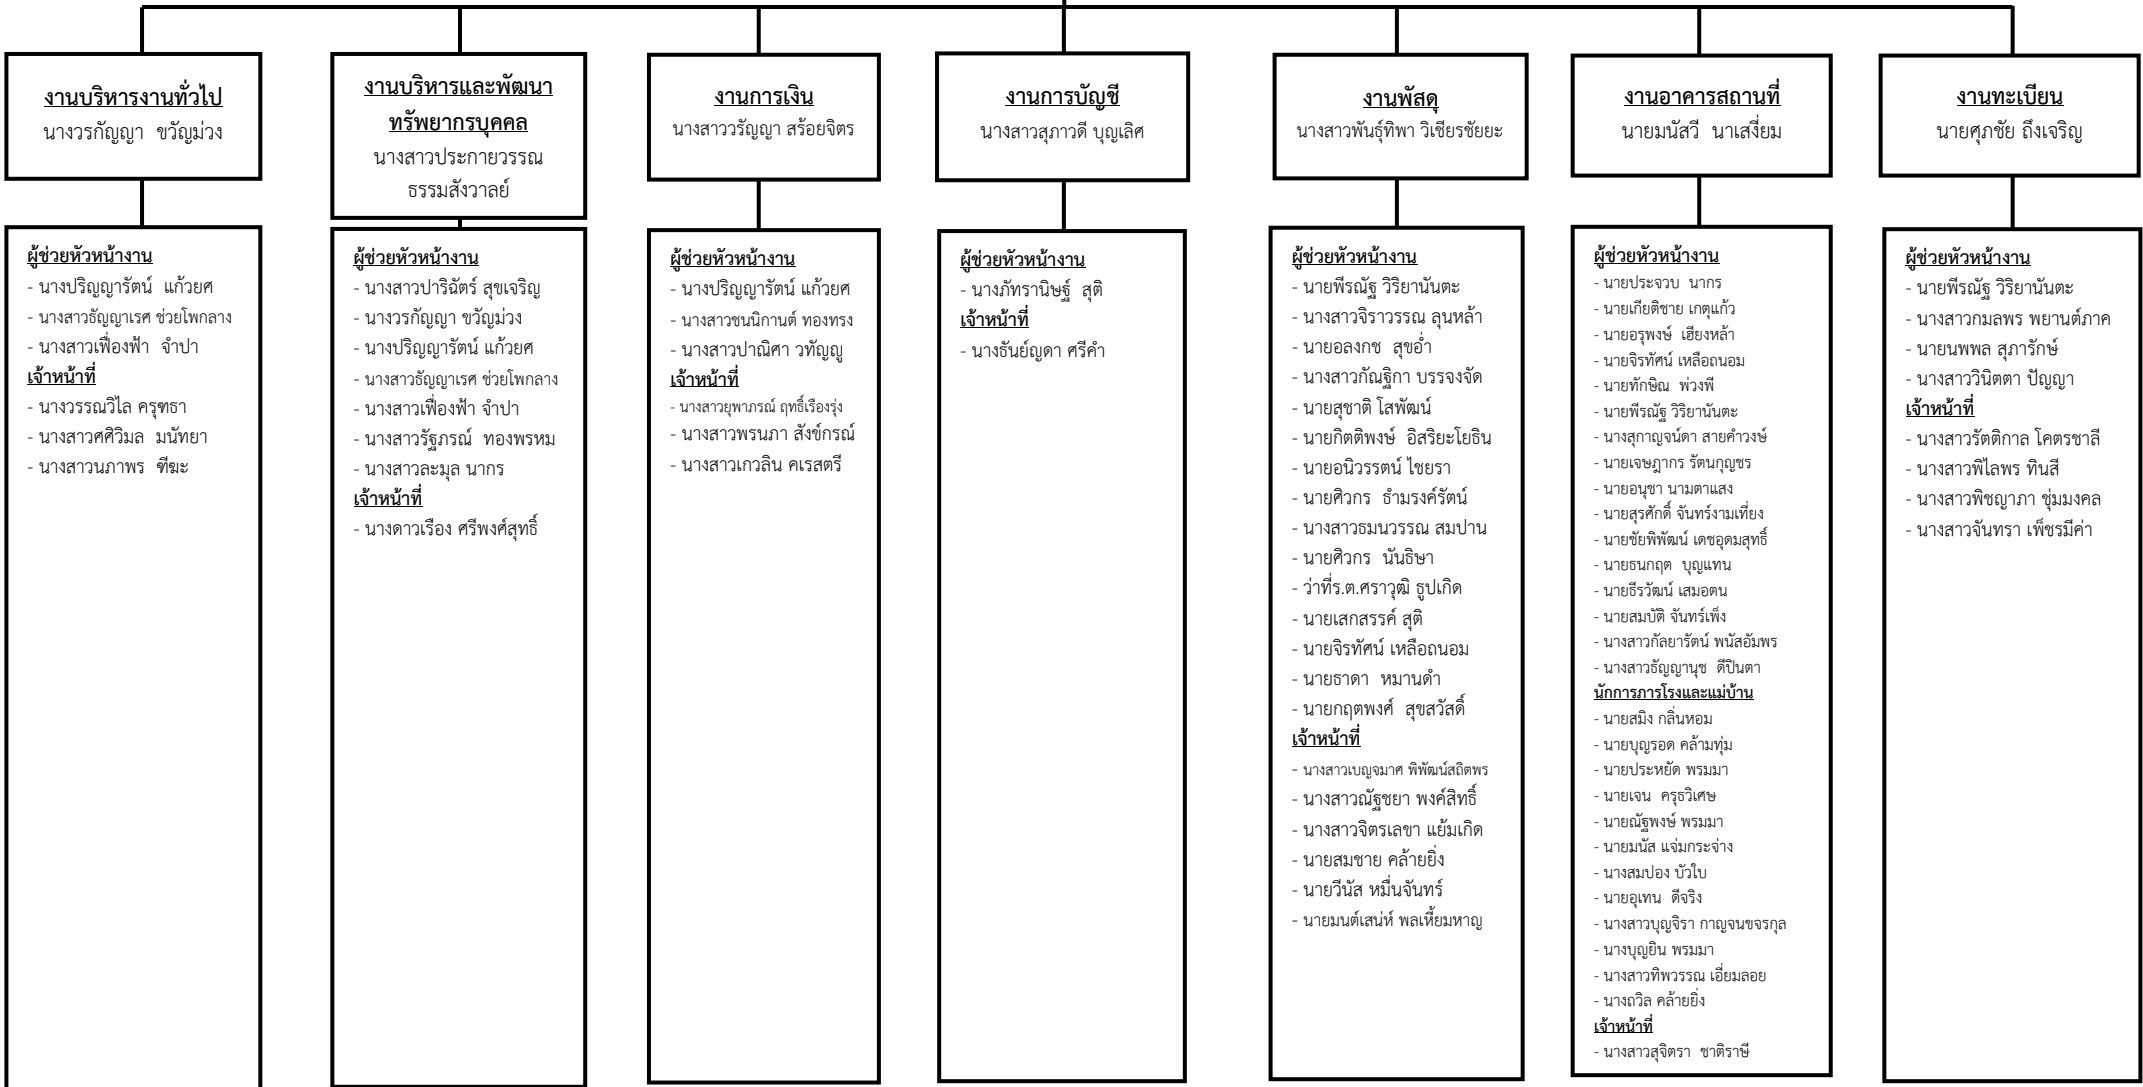

แผนภูมิบริหารสถานศึกษาฝ่ายบริหารทรัพยากร

นางสาวชุติมา โชคกนกวัฒนา
รองผู้อำนวยการฝ่ายบริหารทรัพยากร