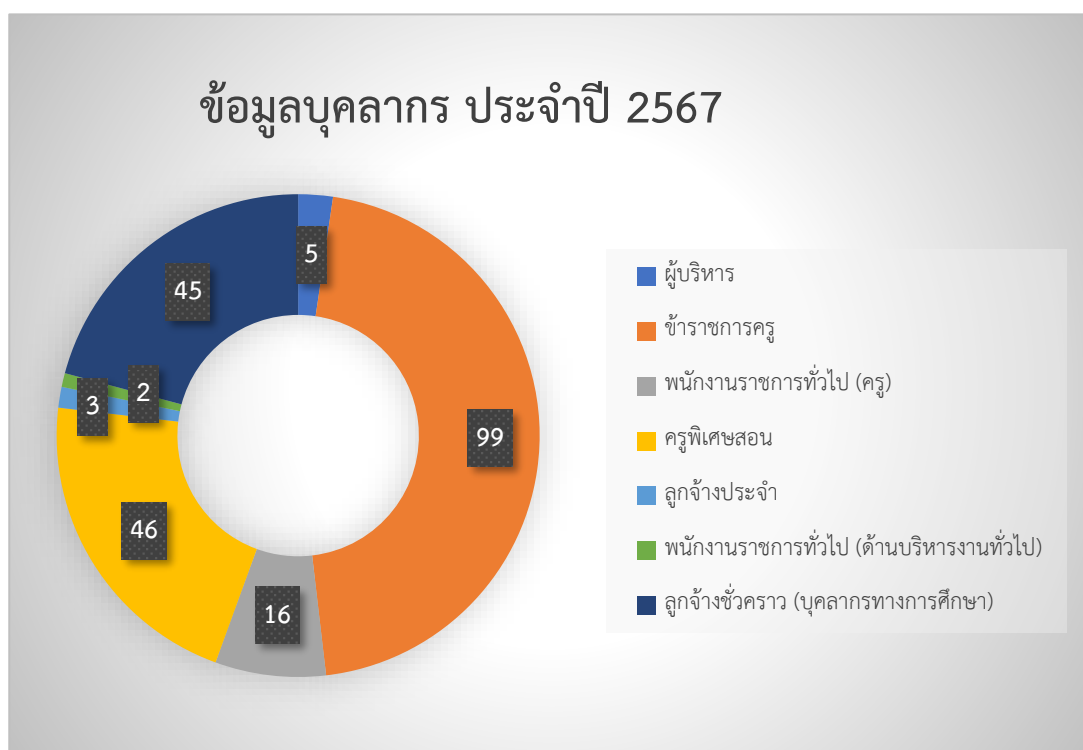

วิทยาลัยเทคนิคสตั๊ดทึบ

ข้อมูลบุคลากร ประจำปี 2567

ผู้บริหาร	5
ข้าราชการครู	99
พนักงานราชการทั่วไป (ครู)	16
ครูพิเศษสอน	46
ลูกจ้างประจำ	3
พนักงานราชการทั่วไป (ด้านบริหารงานทั่วไป)	2
ลูกจ้างชั่วคราว (บุคลากรทางการศึกษา)	45
รวม	<u>216</u>