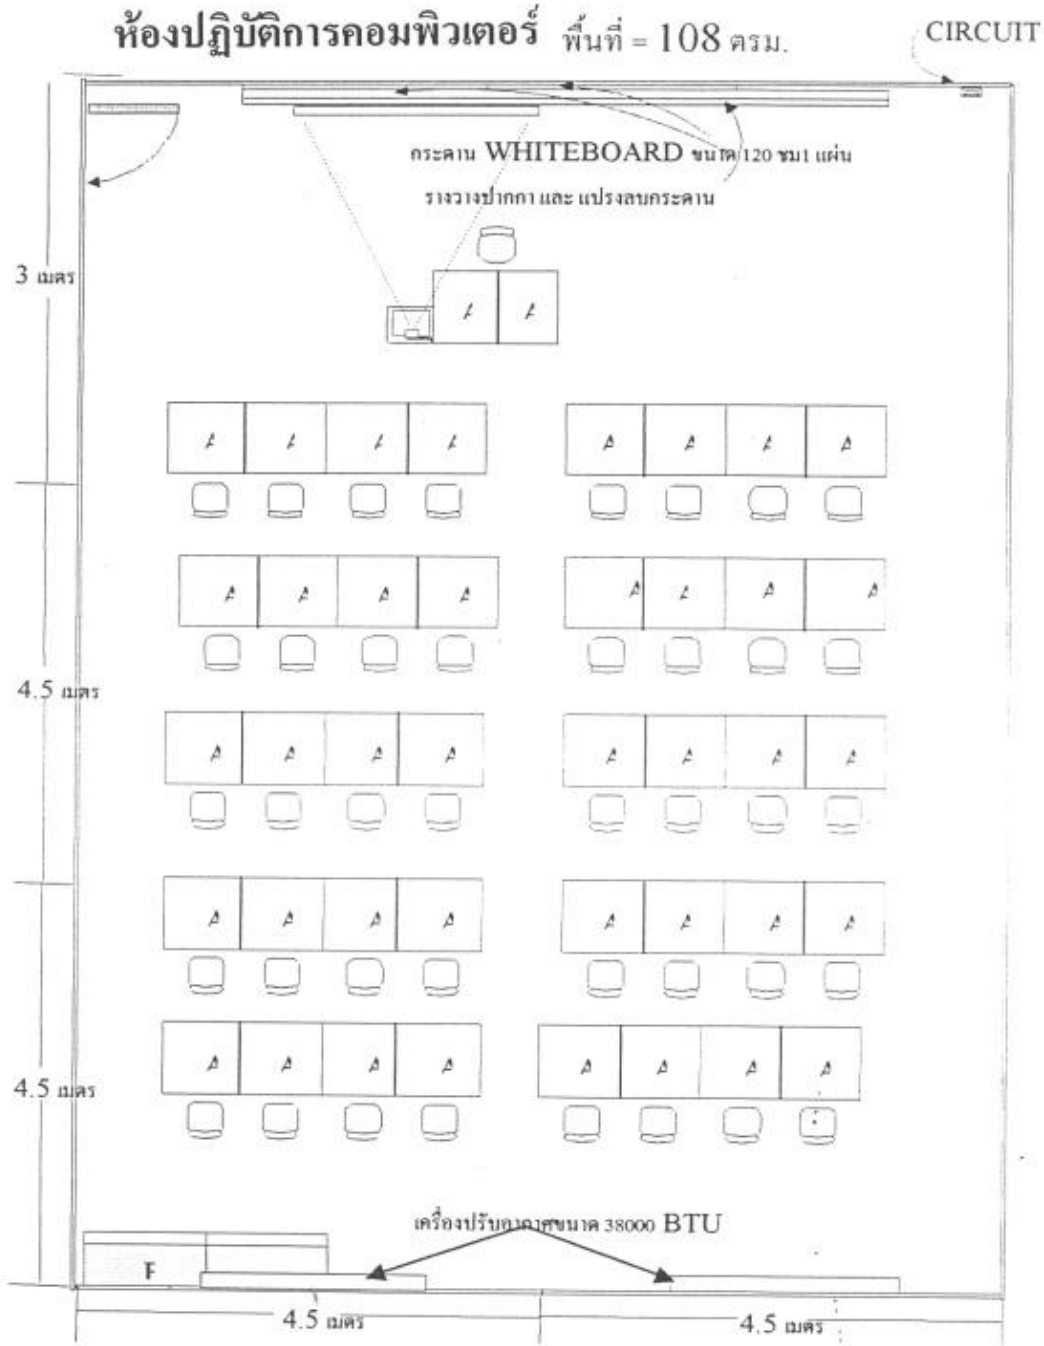

แผนผังห้องปฏิบัติการคอมพิวเตอร์
ขนาด 40 เครื่อง

A = โต๊ะคอมพิวเตอร์

B = ตู้เหล็กเก็บเอกสารบนเลื่อนกระบอก ยาว 120ซม. สูง 80ซม. ลึก 60 ซม.

แผนผังห้องปฏิบัติการคอมพิวเตอร์
ขนาด 20 เครื่อง

แผนผังห้องปฏิบัติการคอมพิวเตอร์
ขนาด 20 เครื่อง