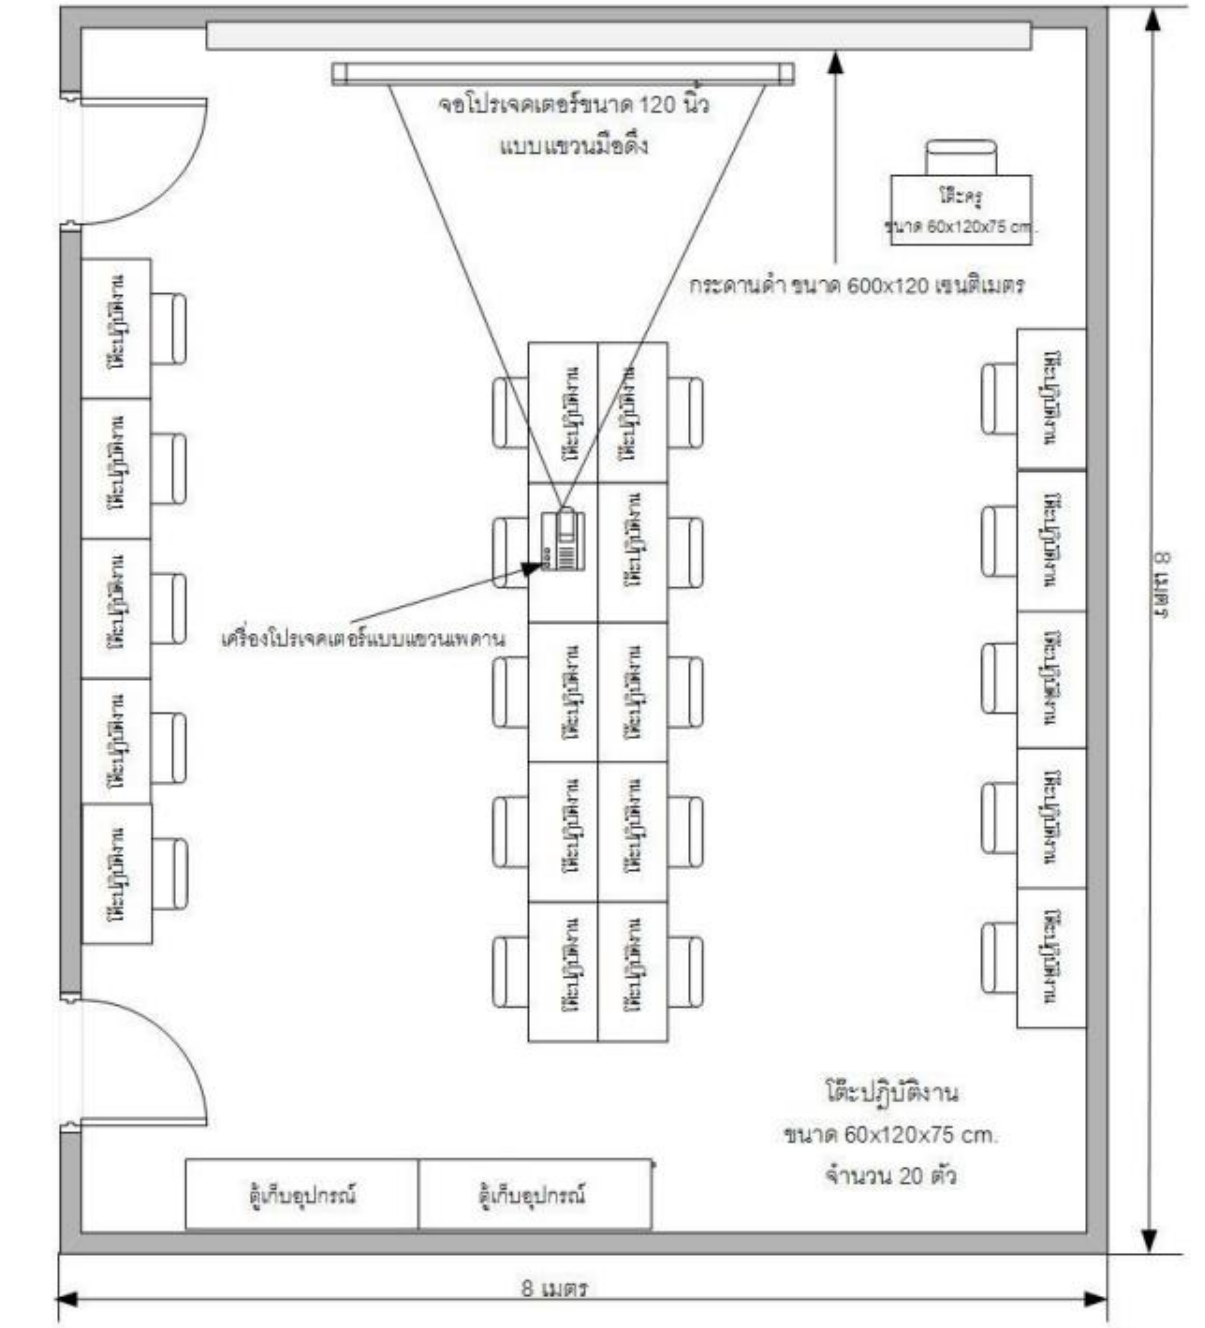

แผนผังห้องปฏิบัติการคอมพิวเตอร์
ขนาด 40 เครื่อง

A = โต๊ะคอมพิวเตอร์

B = ตู้เหล็กเก็บเอกสารบนเลื่อนกระบอก ยาว 120ซม. สูง 80ซม. ลึก 60 ซม.

แผนผังห้องปฏิบัติการคอมพิวเตอร์
ขนาด 20 เครื่อง

แผนผังห้องปฏิบัติการคอมพิวเตอร์
ขนาด 20 เครื่อง