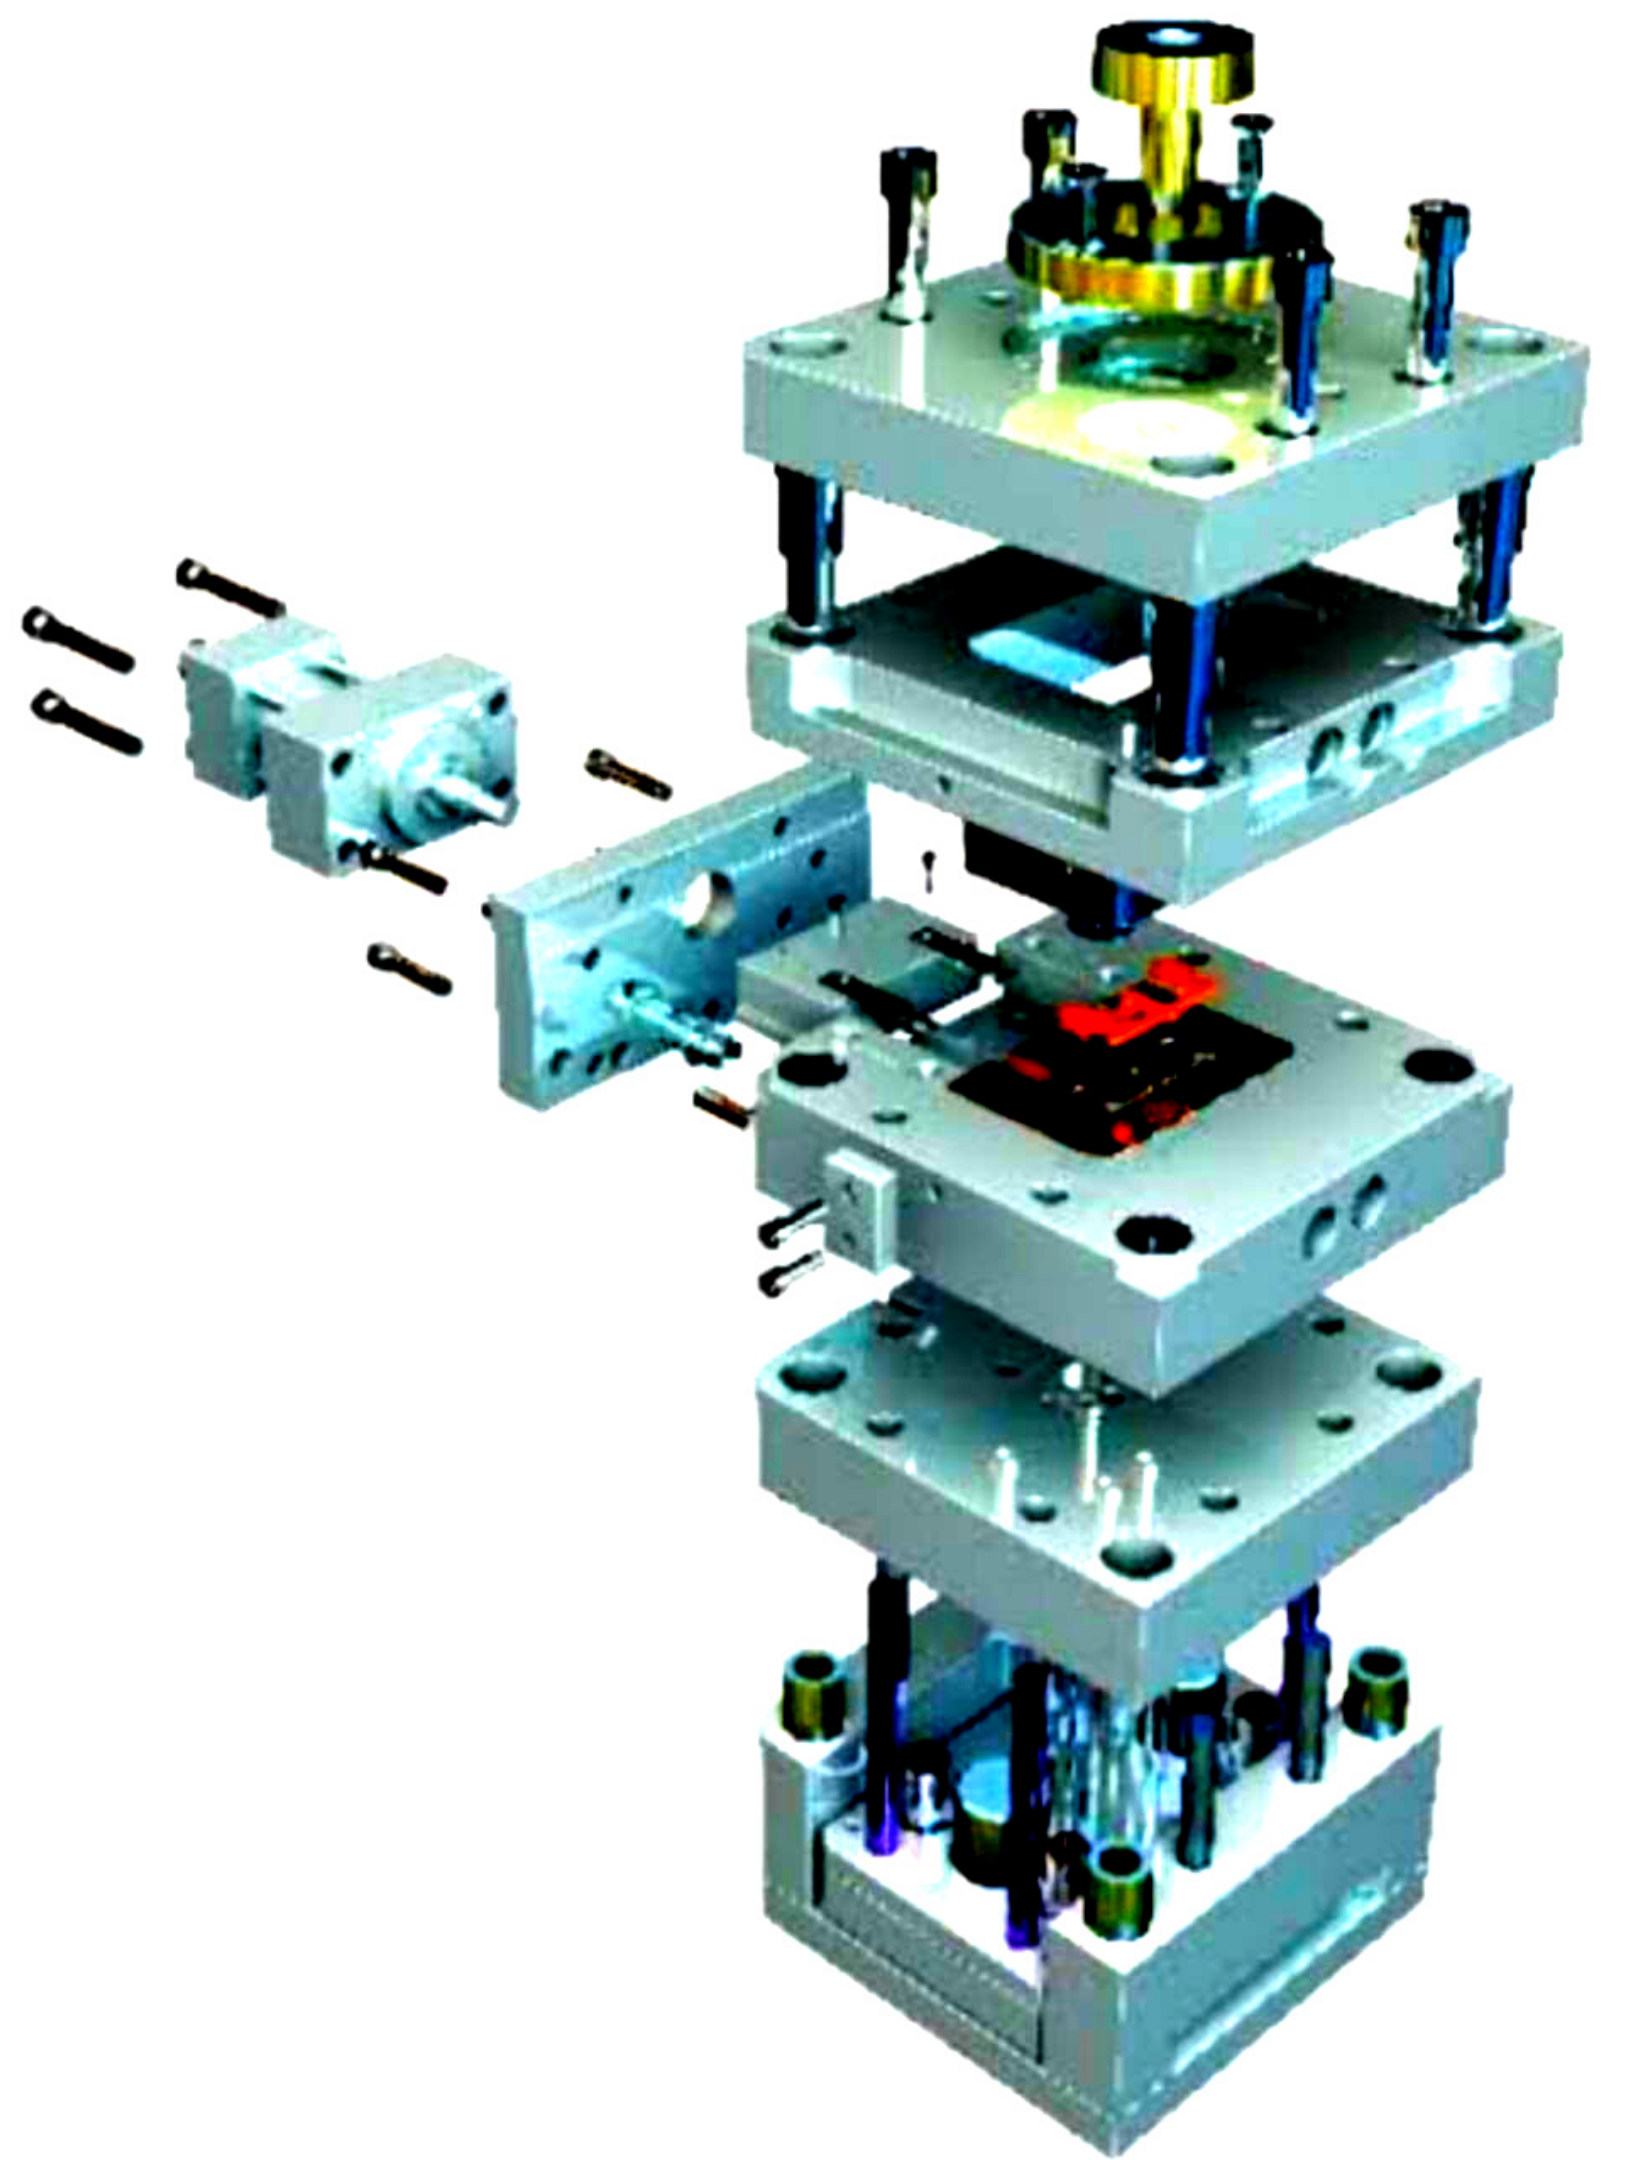

แผนกช่างกล โรงงาน

แผนกช่างกลโรงงาน

แผนกช่างกลโรงงาน
เปิดสอนอยู่ 2 ระดับ

1.ระดับ ปวช

2. ระดับปวส มีนักเรียน

ทั้งหมด 579 คน