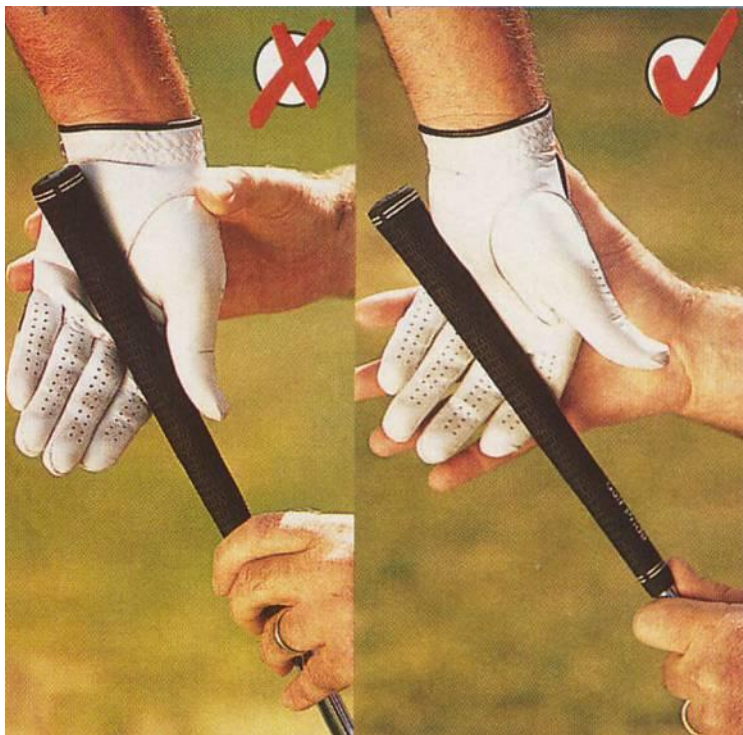

การจับกริฟ (The Grip)

การจับกริฟที่ถูกต้อง

การจับกริฟที่ถูกต้อง จะทำให้นักกอล์ฟควบคุมทิศทางของลูกได้อย่างแม่นยำ และสามารถปรับแต่งวิถีของลูกได้หลากหลาย วิธีของลูกจะขึ้นอยู่กับกริฟเป็นสำคัญ

ภาพที่1. มือซ้าย...วางกริพพาดจากโคนนิ้วก้อยถึงช่อกลางนิ้วชี้ ปลายกริพให้เลยฝ่ามือ ประมาณ 1 นิ้วฟุต

ภาพที่2. มือซ้าย...กำมือ วางนิ้วหัวแม่มือไว้บนสันกริพ ดึงหัวแม่มือเข้าหาตัว และให้ร่องระหว่างหัวแม่มือกับโคนนิ้วชี้ ชี้ไปที่หัวไหล่ขวา

ภาพที่3. สอดมือขวา ให้กริพอยู่ที่โคนนิ้ว ลักษณะนิ้วชี้จะคล้องกริพไว้ โดยนิ้วชี้จะแยกจากนิ้วกลางเล็กน้อย

ภาพที่4. กำมือ ดึงหัวแม่มือเข้าหาตัว และวางไว้บนสันกริพ ให้ร่องระหว่างหัวแม่มือกับโคนนิ้วชี้ ชี้ไปที่หัวไหล่ขวา

เทคนิคและข้อควรจำ

1. วางหน้าไม้ให้ตั้งฉากกับแนวเป้าหมาย
2. แรงจับหรือแรงที่บีบกริพ ควรกำแบบให้กระชับ สบายๆ ไม่แน่น ไม่เกร็ง
3. เมื่อจับกริพแล้วจะต้องเห็นปุ่มที่โคนนิ้วชี้และนิ้วกลางเท่านั้น ทั้งมือซ้ายและมือขวา

ภาพแสดงให้เห็นว่ากริปควรอยู่ที่บริเวณโคนนิ้ว ไม่ได้อยู่ในฝ่ามือ

แนวกริพที่พาดแท่งกลางฝ่ามือ โดยปลายกริพจะถูกรองรับบนเนินเนื้อของฝ่ามือ และถูกคล้องด้วยนิ้วชี้

แบบของการจับกริพ 3 รูปแบบ

รูปที่ 1. การจับแบบ Base ball