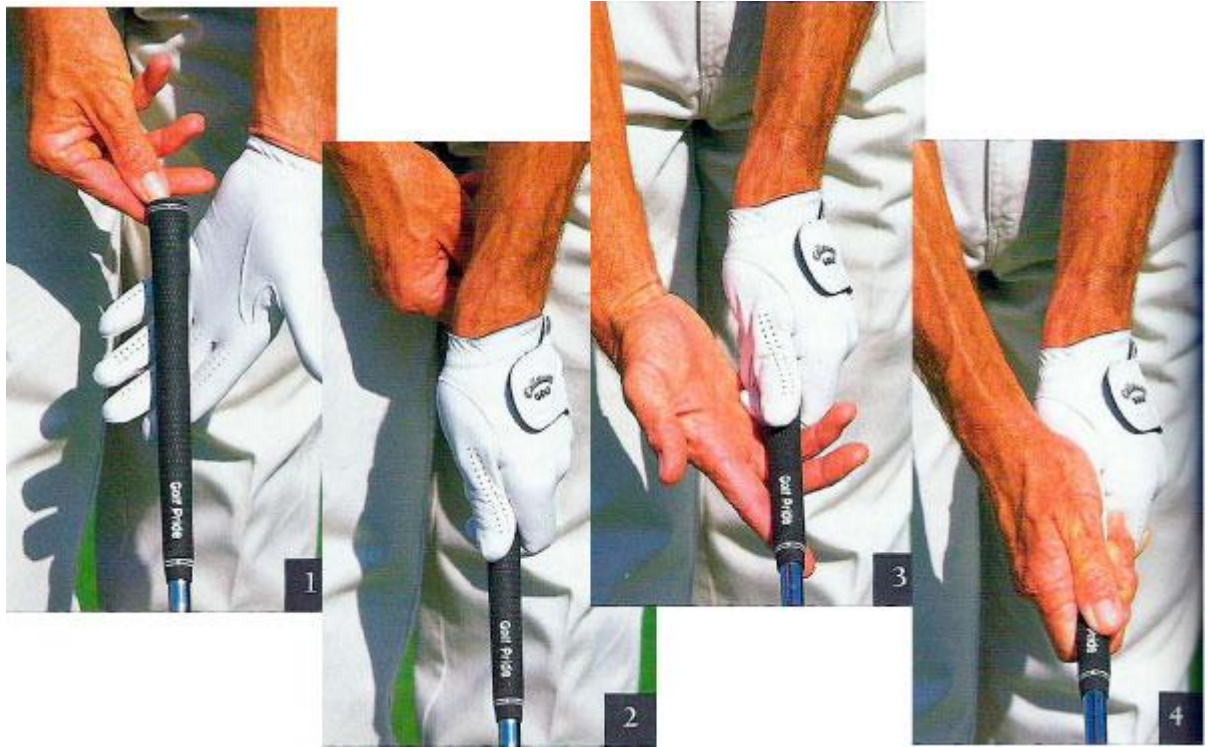

การจับกริฟ (The Grip)

การจับกริฟที่ถูกต้อง

การจับกริฟที่ถูกต้อง จะทำให้นักกอล์ฟควบคุมทิศทางของลูกได้อย่างแม่นยำ และสามารถปรับแต่งวิถีของลูกได้หลากหลาย วิธีของลูกจะขึ้นอยู่กับกริฟเป็นสำคัญ

ภาพที่1. มือซ้าย...วางกริพพาดจากโคนนิ้วก้อยถึงช่อกลางนิ้วชี้ ปลายกริพให้เลยฝ่ามือ ประมาณ 1 นิ้วฟุต

ภาพที่2. มือซ้าย...กำมือ วางนิ้วหัวแม่มือไว้บนสันกริพ ดึงหัวแม่มือเข้าหาตัว และให้ร่องระหว่างหัวแม่มือกับโคนนิ้วชี้ ชี้ไปที่หัวไหล่ขวา

ภาพที่3. สอดมือขวา ให้กริพอยู่ที่โคนนิ้ว ลักษณะนิ้วชี้จะคล้องกริพไว้ โดยนิ้วชี้จะแยกจากนิ้วกลางเล็กน้อย

ภาพที่4. กำมือ ดึงหัวแม่มือเข้าหาตัว และวางไว้บนสันกริพ ให้ร่องระหว่างหัวแม่มือกับโคนนิ้วชี้ ชี้ไปที่หัวไหล่ขวา

เทคนิคและข้อควรจำ

1. วางหน้าไม้ให้ตั้งฉากกับแนวเป้าหมาย
2. แรงจับหรือแรงที่บีบกริพ ควรกำแบบให้กระชับ สบายๆ ไม่แน่น ไม่เกร็ง
3. เมื่อจับกริพแล้วจะต้องเห็นปุ่มที่โคนนิ้วชี้และนิ้วกลางเท่านั้น ทั้งมือซ้ายและมือขวา

ภาพแสดงให้เห็นว่ากริปควรอยู่ที่บริเวณโคนนิ้ว ไม่ได้อยู่ในฝ่ามือ

แนวกริพที่พาดแท่งกลางฝ่ามือ โดยปลายกริพจะถูกรองรับบนเนินเนื้อของฝ่ามือ และถูกคล้องด้วยนิ้วชี้

แบบของการจับกริพ 3 รูปแบบ

รูปที่ 1. การจับแบบ Base ball