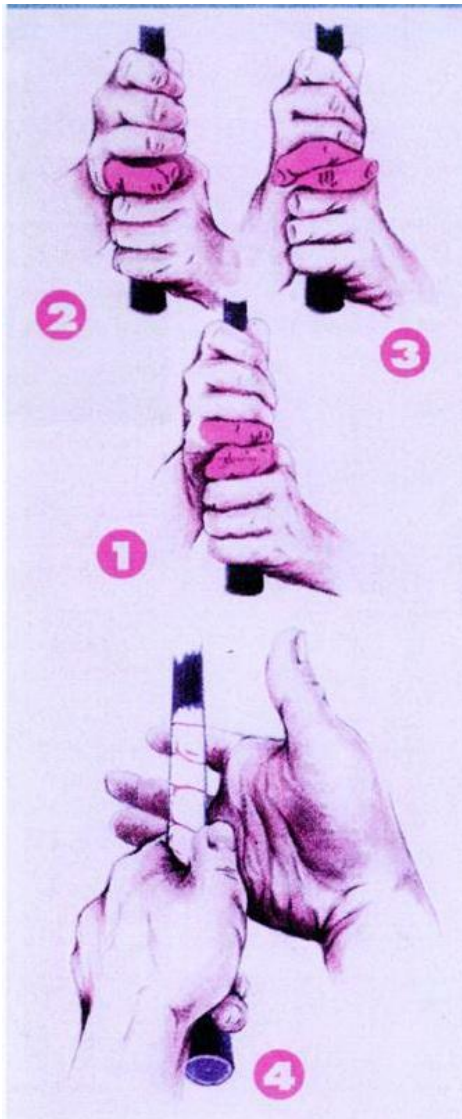

ภาพที่2. มือซ้าย...กำมือ วางนิ้วหัวแม่มือไว้บนสันกริพ ดึงหัวแม่มือเข้าหาตัว และให้ร่องระหว่างหัวแม่มือกับโคนนิ้วชี้ ชี้ไปที่หัวไหล่ขวา

ภาพที่3. สอดมือขวา ให้กริพอยู่ที่โคนนิ้ว ลักษณะนิ้วชี้จะคล้องกริพไว้ โดยนิ้วชี้จะแยกจากนิ้วกลางเล็กน้อย

ภาพที่4. กำมือ ดึงหัวแม่มือเข้าหาตัว และวางไว้บนสันกริพ ให้ร่องระหว่างหัวแม่มือกับโคนนิ้วชี้ ชี้ไปที่หัวไหล่ขวา

เทคนิคและข้อควรจำ

1. วางหน้าไม้ให้ตั้งฉากกับแนวเป้าหมาย
2. แรงจับหรือแรงที่บีบกริพ ควรกำแบบให้กระชับ สบายๆ ไม่แน่น ไม่เกร็ง
3. เมื่อจับกริพแล้วจะต้องเห็นปุ่มที่โคนนิ้วชี้และนิ้วกลางเท่านั้น ทั้งมือซ้ายและมือขวา

ภาพแสดงให้เห็นว่ากริปควรอยู่ที่บริเวณโคนนิ้ว ไม่ได้อยู่ในฝ่ามือ

แนวกริพที่พาดแท่งกลางฝ่ามือ โดยปลายกริพจะถูกรองรับบนเนินเนื้อของฝ่ามือ และถูกคล้องด้วยนิ้วชี้

แบบของการจับกริพ 3 รูปแบบ

รูปที่ 1. การจับแบบ Base ball

รูปที่ 2. การจับแบบ Overlapping

รูปที่ 3. การจับแบบ Interlocking

รูปที่ 4. กริพพาดอยู่บริเวณโคนนิ้ว และคล้องอยู่ที่ซอกกลางของนิ้วชี้

รูปที่ 5. วางหน้าไม้ให้ตั้งฉากกับแนวเป้าหมาย ร่องระหว่างหัวแม่มือกับโคนนิ้วชี้ทั้งสองมือ ชี้ไปที่หัวไหล่ขวา