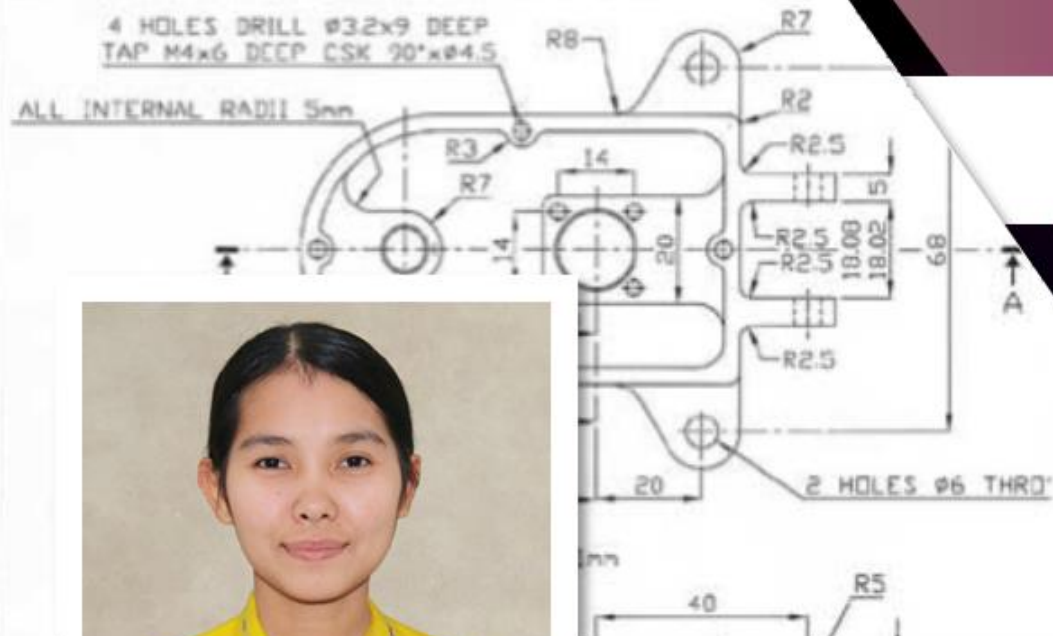

Drafting Mechanical

ครูประจำแผนกวิชาเขียนแบบเครื่องกล

Suratchada@tatc.ac.th

082-4727-055

นางสาวสุรัชดา ลาภถาวร (อาจารย์นิ)